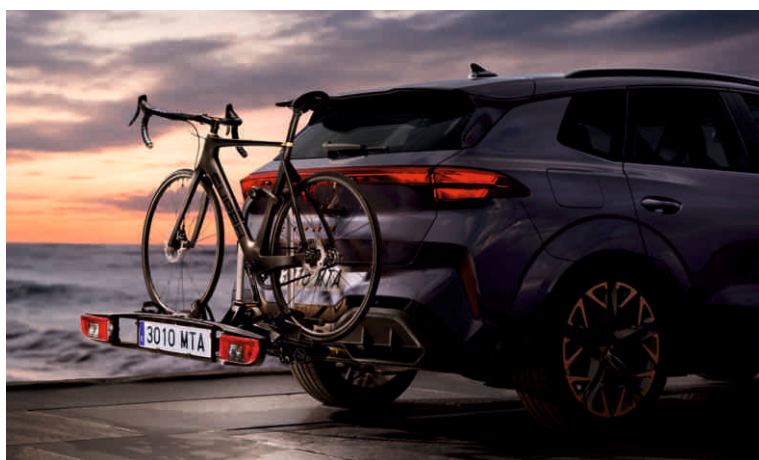

ACCESORII ORIGINALE TERRAMAR

CUPRA

BARE TRANSVERSALE

Versatile, elegante și sigure, barele transversale au o capacitate maximă de încărcare de 75 kg și reprezintă un accesoriu esențial pentru cei care vor să profite la maxim de viață. Barele dispun de sistem anti-furt, pentru un plus de siguranță.

SUPPORT BICICLETĂ PLAFON

Transportă bicicleta pe plafonul automobilului tău CUPRA cu suportul pentru biciclete special conceput, ce asigură o instalare ușoară și sigură. Bicicleta se fixează automat în poziție când ajustezi suportul, în timp ce prinderea sigură previne căderea acesteia.

SUPPORT SKI/SNOWBOARD

Mergi la ski? Suportul pentru ski/snowboard te ajută să transporti în siguranță echipamentul sportiv. Pentru instalare nu sunt necesare instrumente suplimentare, iar protecția moale de cauciuc protejează echipamentul.

SUPPORT EXTENSIBIL SKI/SNOWBOARD

Plănuiești să ajungi pe pârtie iarna aceasta? Suportul extensibil poate transporta până la 6 perechi de ski-uri sau 4 snowboard-uri și include protecții moi din cauciuc pentru a preveni zgărirea echipamentului în timpul transportului. Mecanismul glisant face încărcarea mai rapidă, mai ușoară și mai sigură, ceea ce înseamnă că te vei bucura de mai mult timp pe pârtie.

CUTIE BAGAJE

Construită din materiale dure, dar ușoare, oferă o capacitate generoasă de depozitare de 450 litri. Cutia se atachează ușor, fiind ideală pentru următoarea ta aventură.

CÂRLIG REMORCARE PLIABIL ELECTRIC

Cârligul de remorcare pliabil electric se poate activa printr-o simplă apăsare a butonului din portbagaj. Totodată, include și o priză pentru iluminatul remorcii.

SUPPORT BICICLETĂ CÂRLIG